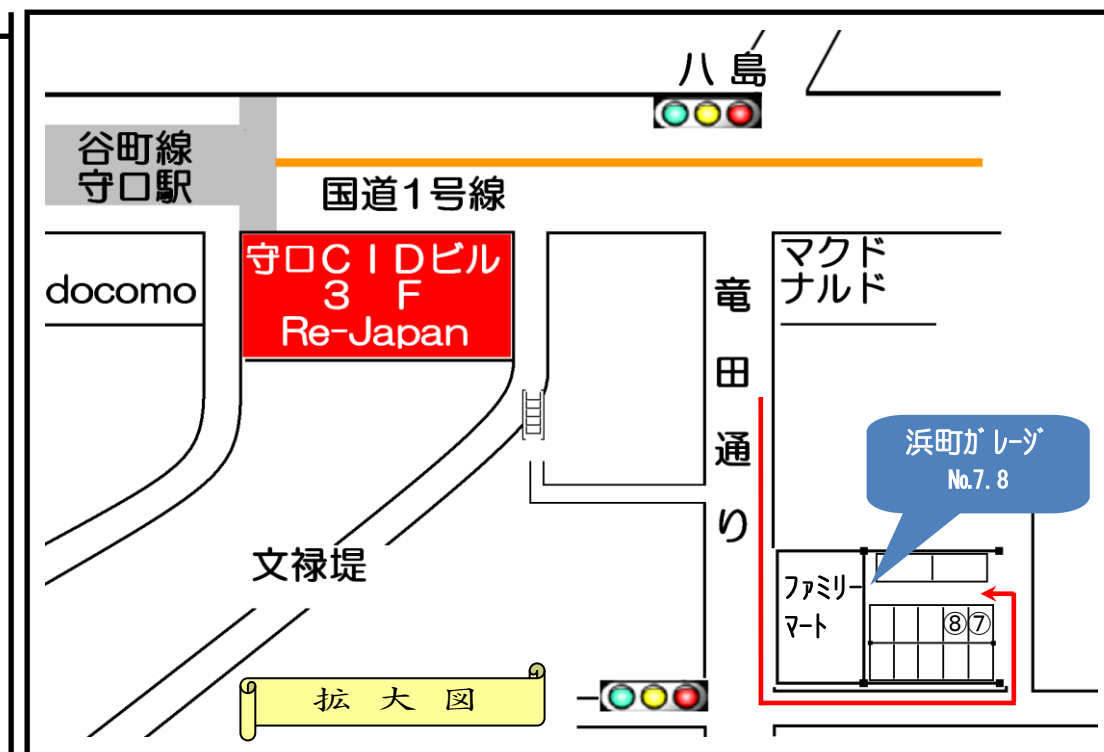

# お車でご来社のお客様へ

アール・イー・ジャパン株式会社

お車でご来社の場合は、下記の弊社契約の駐車場【区画No.7・8】をご利用下さい。

**※令和4年6月1日より【区画No.10】は使用できなくなります。**

\*駐車場は国道1号線「八島」の交差点から竜田通を、京阪本線方面に向かい、一つ目の信号を入った所です。…弊社まで徒歩約4分です。

\*提携コインパーキングは従来通りご使用になれます。

上記コインパーキングご利用の場合、1時間分の料金をお渡しさせていただきます。