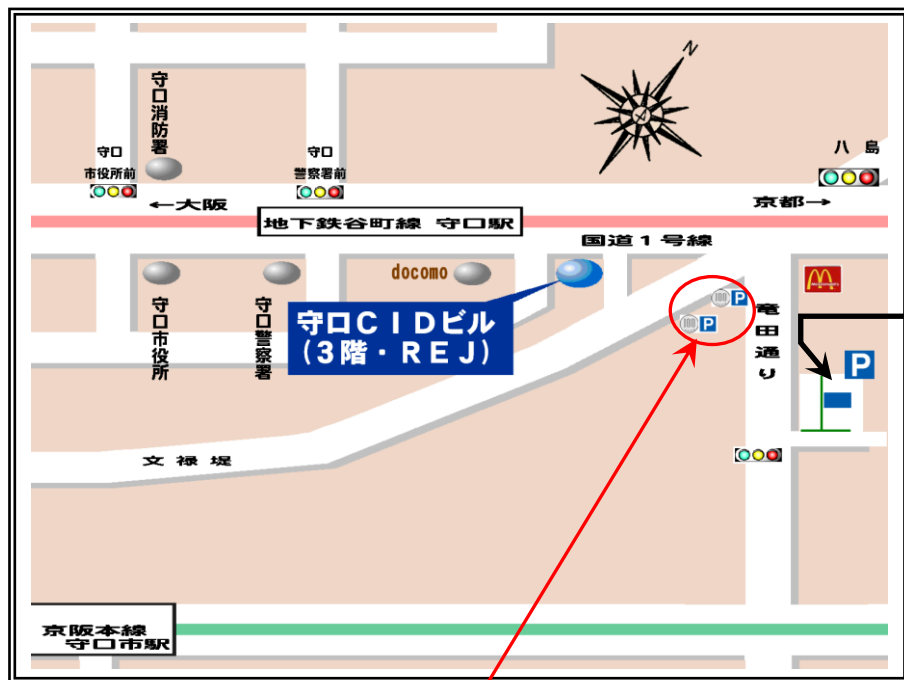

# お車でご来社のお客様へ

アール・イー・ジャパン株式会社

お車でご来社の場合は、下記の弊社契約の駐車場【区画No.7・8】をご利用下さい。

**※令和4年6月1日より【区画No.10】は使用できなくなります。**

\*駐車場は国道1号線「八島」の交差点から竜田通を、京阪本線方面に向かい、一つ目の信号を入った所です。…弊社まで徒歩約4分です。

\*提携コインパーキングは従来通りご使用になれます。

上記コインパーキングご利用の場合、1時間分の料金をお渡しさせていただきます。