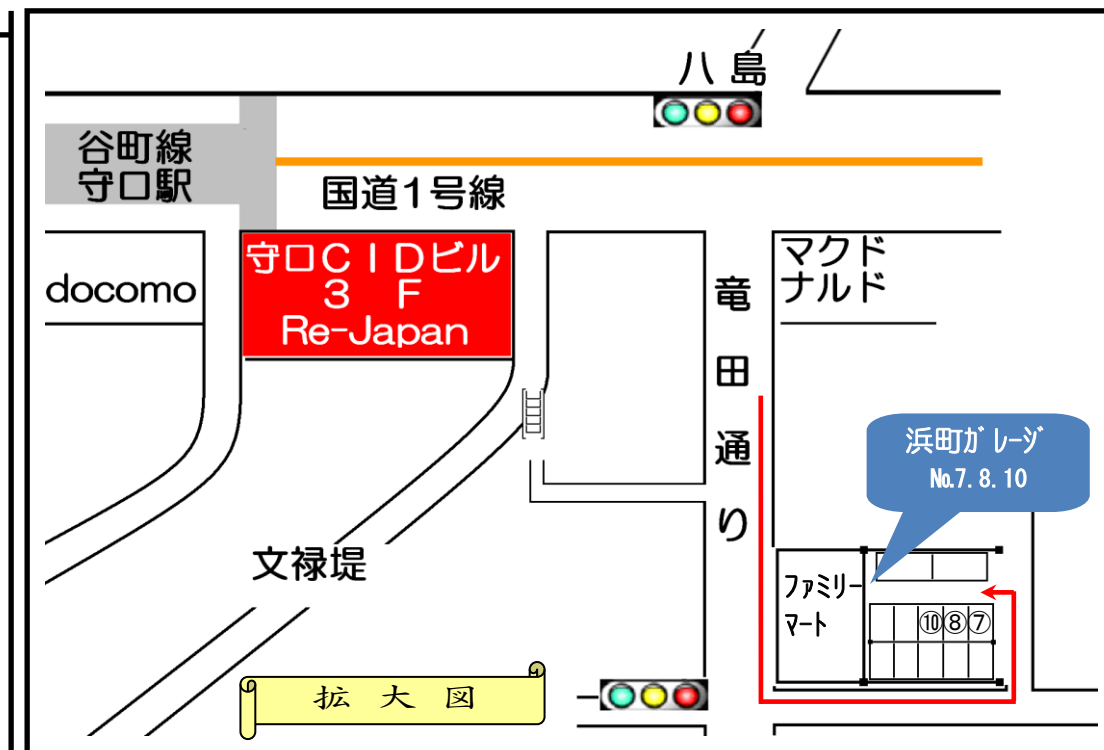

# お車でご来社のお客様へ

お車でご来社の場合は、下記の弊社契約の駐車場【区画No.7・8・10】をご利用ください。

アール・イー・ジャパン株式会社

\*駐車場は国道1号線「八島」の交差点から竜田通を、京阪本線方面に向かい、一つ目の信号を入った所です。…弊社まで徒歩約4分です。

\*提携コインパーキングは従来通りご使用になれます。

当社提携 100円駐車場の管理会社に変更となり、専用メダルが使用できなくなりました。同駐車場をご利用の際は、1時間分の料金をお渡しさせていただきます。ご了承お願い申し上げます。