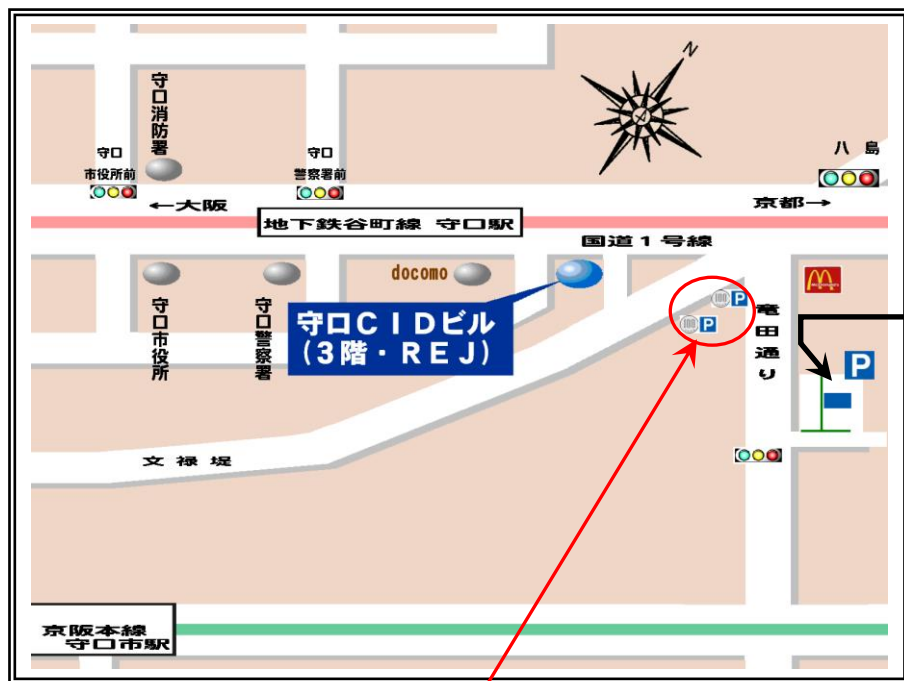

# お車でご来社のお客様へ

お車でご来社の場合は、下記の弊社契約の駐車場【区画No.7・8・10】をご利用ください。

アール・イー・ジャパン株式会社

\*駐車場は国道1号線「八島」の交差点から竜田通を、京阪本線方面に向かい、一つ目の信号を入った所です。…弊社まで徒歩約4分です。

\*提携コインパーキングは従来通りご使用になれます。

当社提携 100円駐車場の管理会社に変更となり、専用メダルが使用できなくなりました。同駐車場をご利用の際は、1時間分の料金をお渡しさせていただきます。ご了承お願い申し上げます。