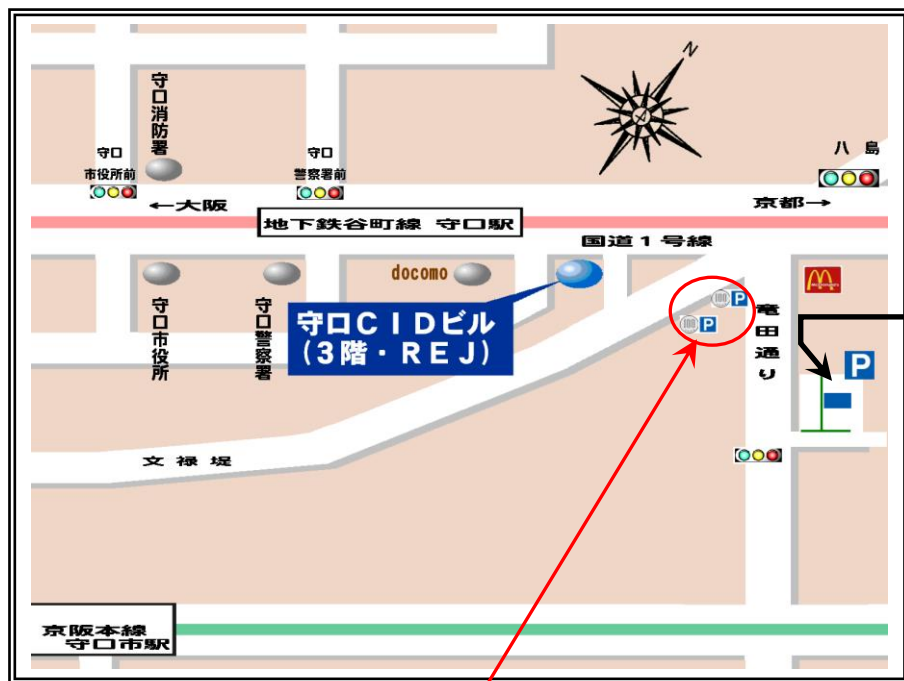

お車でご来社のお客様へ

お車でご来社の場合は、下記の弊社契約の駐車場【区画No.7・8・10・11・12】をご利用ください。

アール・イー・ジャパン株式会社

*駐車場は国道1号線「八島」の交差点から竜田通を、京阪本線方面に向かい、一つ目の信号を入った所です。…弊社まで徒歩約4分です。

*提携コインパーキングは従来通りご使用になれます。

当社提携 100円駐車場の管理会社に変更となり、専用メダルが使用できなくなりました。同駐車場をご利用の際には、1時間分の料金をお渡しさせていただきます。ご了承お願い申し上げます。