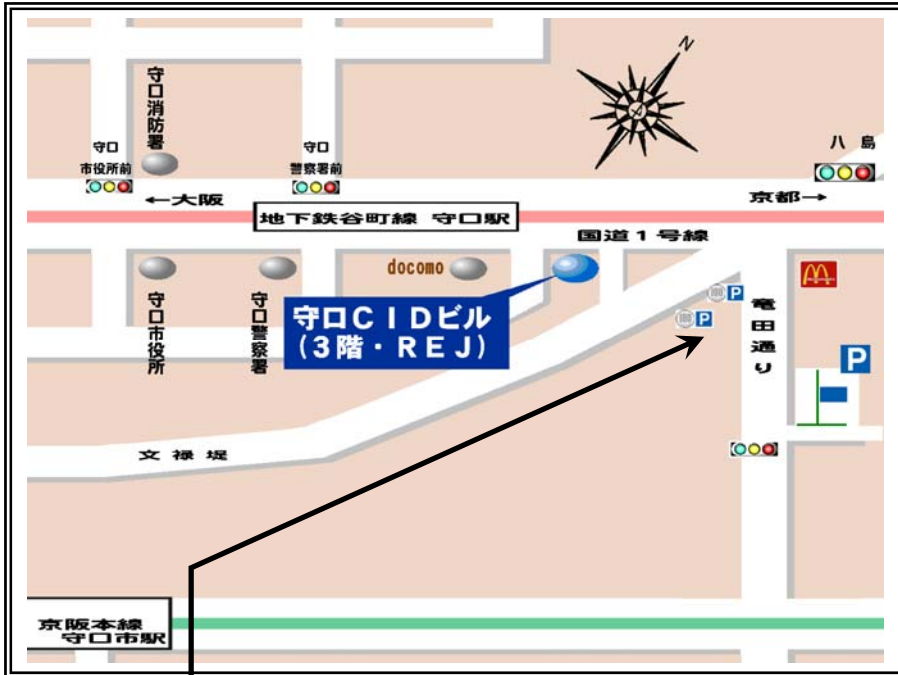

お車でご来社のお客様へ

(平成23年11月1日より契約駐車場が変更になります)

お車でご来社の場合は、下記の弊社契約の駐車場
【区画No.7・8・10・11・12】をご利用ください。

アール・イー・ジャパン株式会社

*駐車場は国道1号線「八島」の交差点から竜田通を、京阪本線方面に向かい、一つ目の信号を入った所です。

…弊社まで徒歩約4分です。

*提携コインパーキングは従来通りご使用になれます。