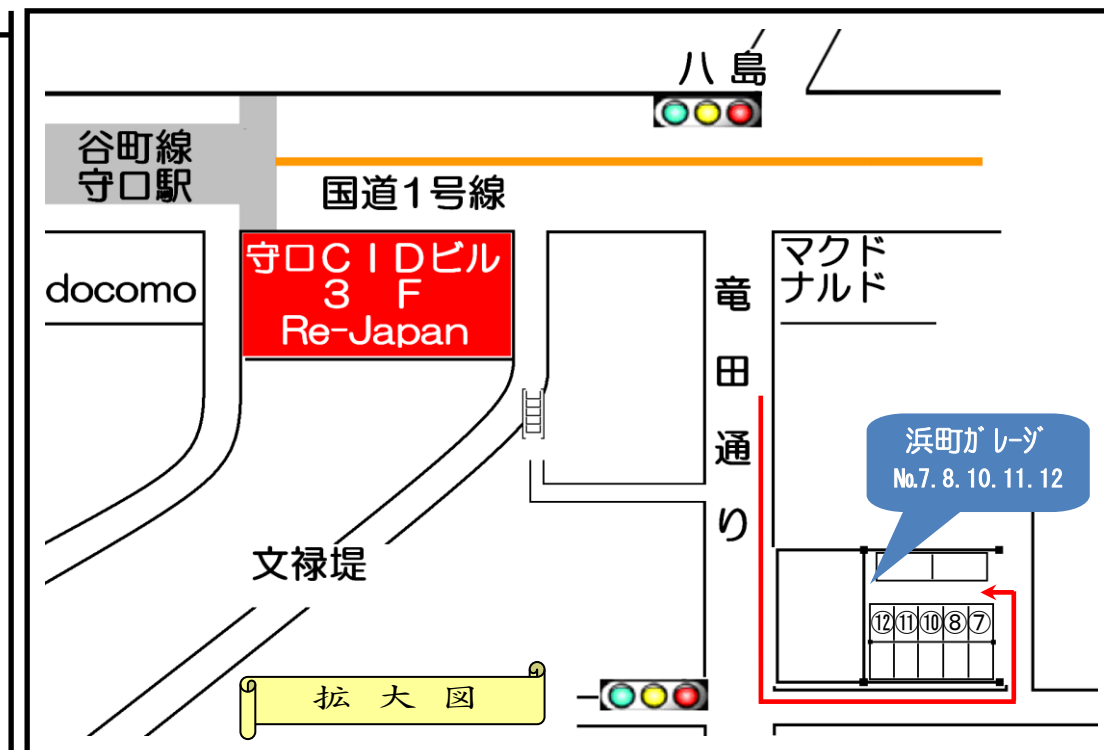

お車でご来社のお客様へ

お車でご来社の場合は、下記の弊社契約の駐車場【区画No.7・8・10・11・12】をご利用ください。

アール・イー・ジャパン株式会社

*駐車場は国道1号線「八島」の交差点から竜田通を、京阪本線方面に向かい、一つ目の信号を入った所です。…弊社まで徒歩約4分です。

*提携コインパーキングは従来通りご使用になれます。

当社提携 100円駐車場の管理会社に変更となり、専用メダルが使用できなくなりました。同駐車場をご利用の際には、1時間分の料金をお渡しさせていただきます。ご了承お願い申し上げます。