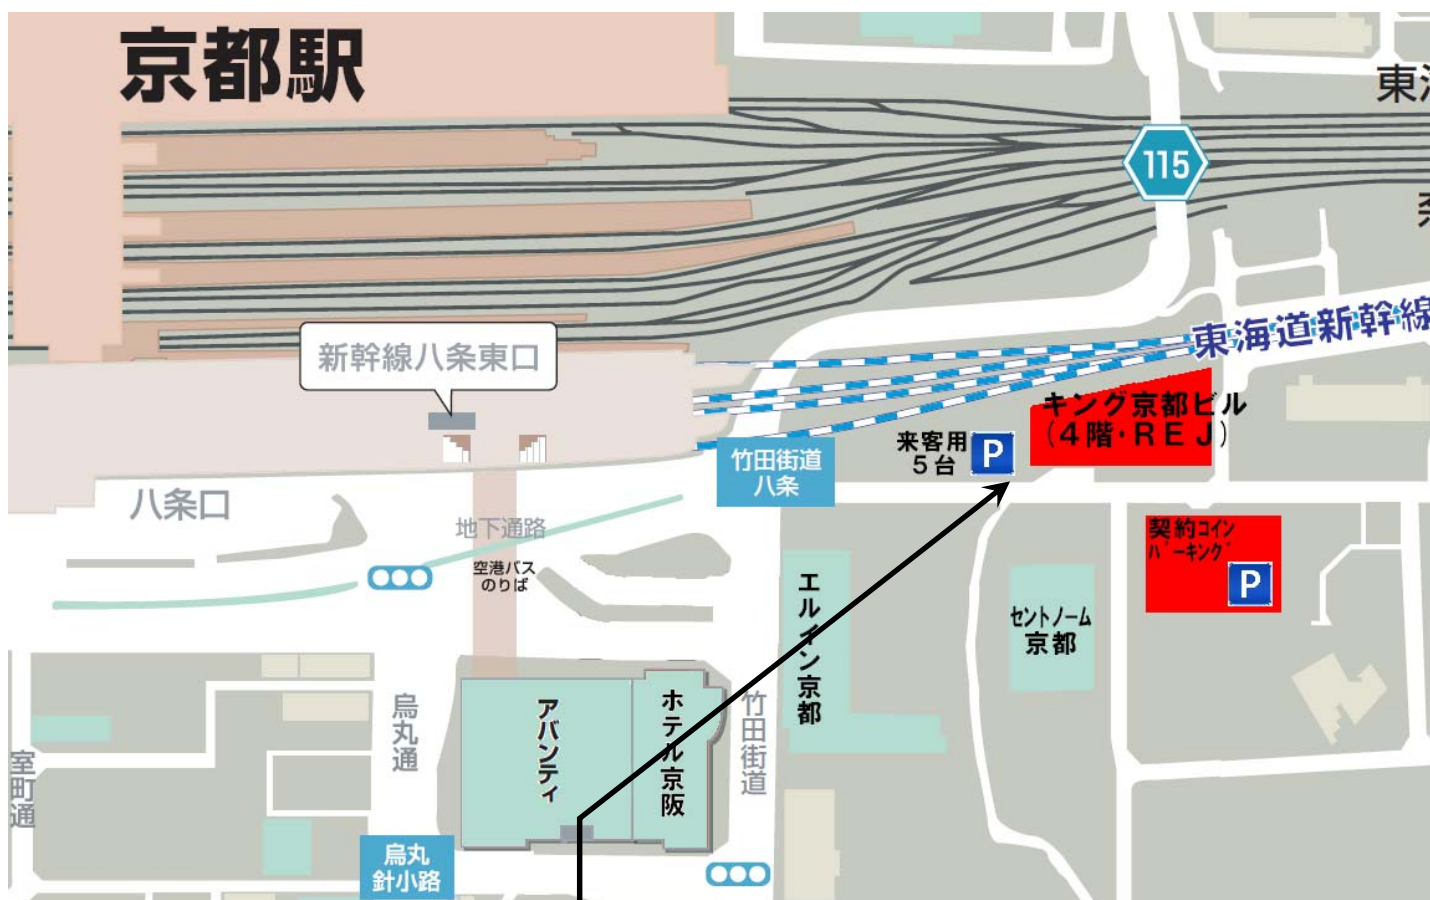

京都支店にお車でご来社のお客様へ

お車でご来社の場合、キング京都ビル敷地内
ご来客用駐車場（5台分）がご利用可能です。
満車時には、八条通を渡った向かい側の弊社
契約コイン駐車場をご利用下さい。

アール・イー・ジャパン株式会社

- 弊社契約コイン駐車場をご利用の場合は1時間分の駐車料金を負担致します。