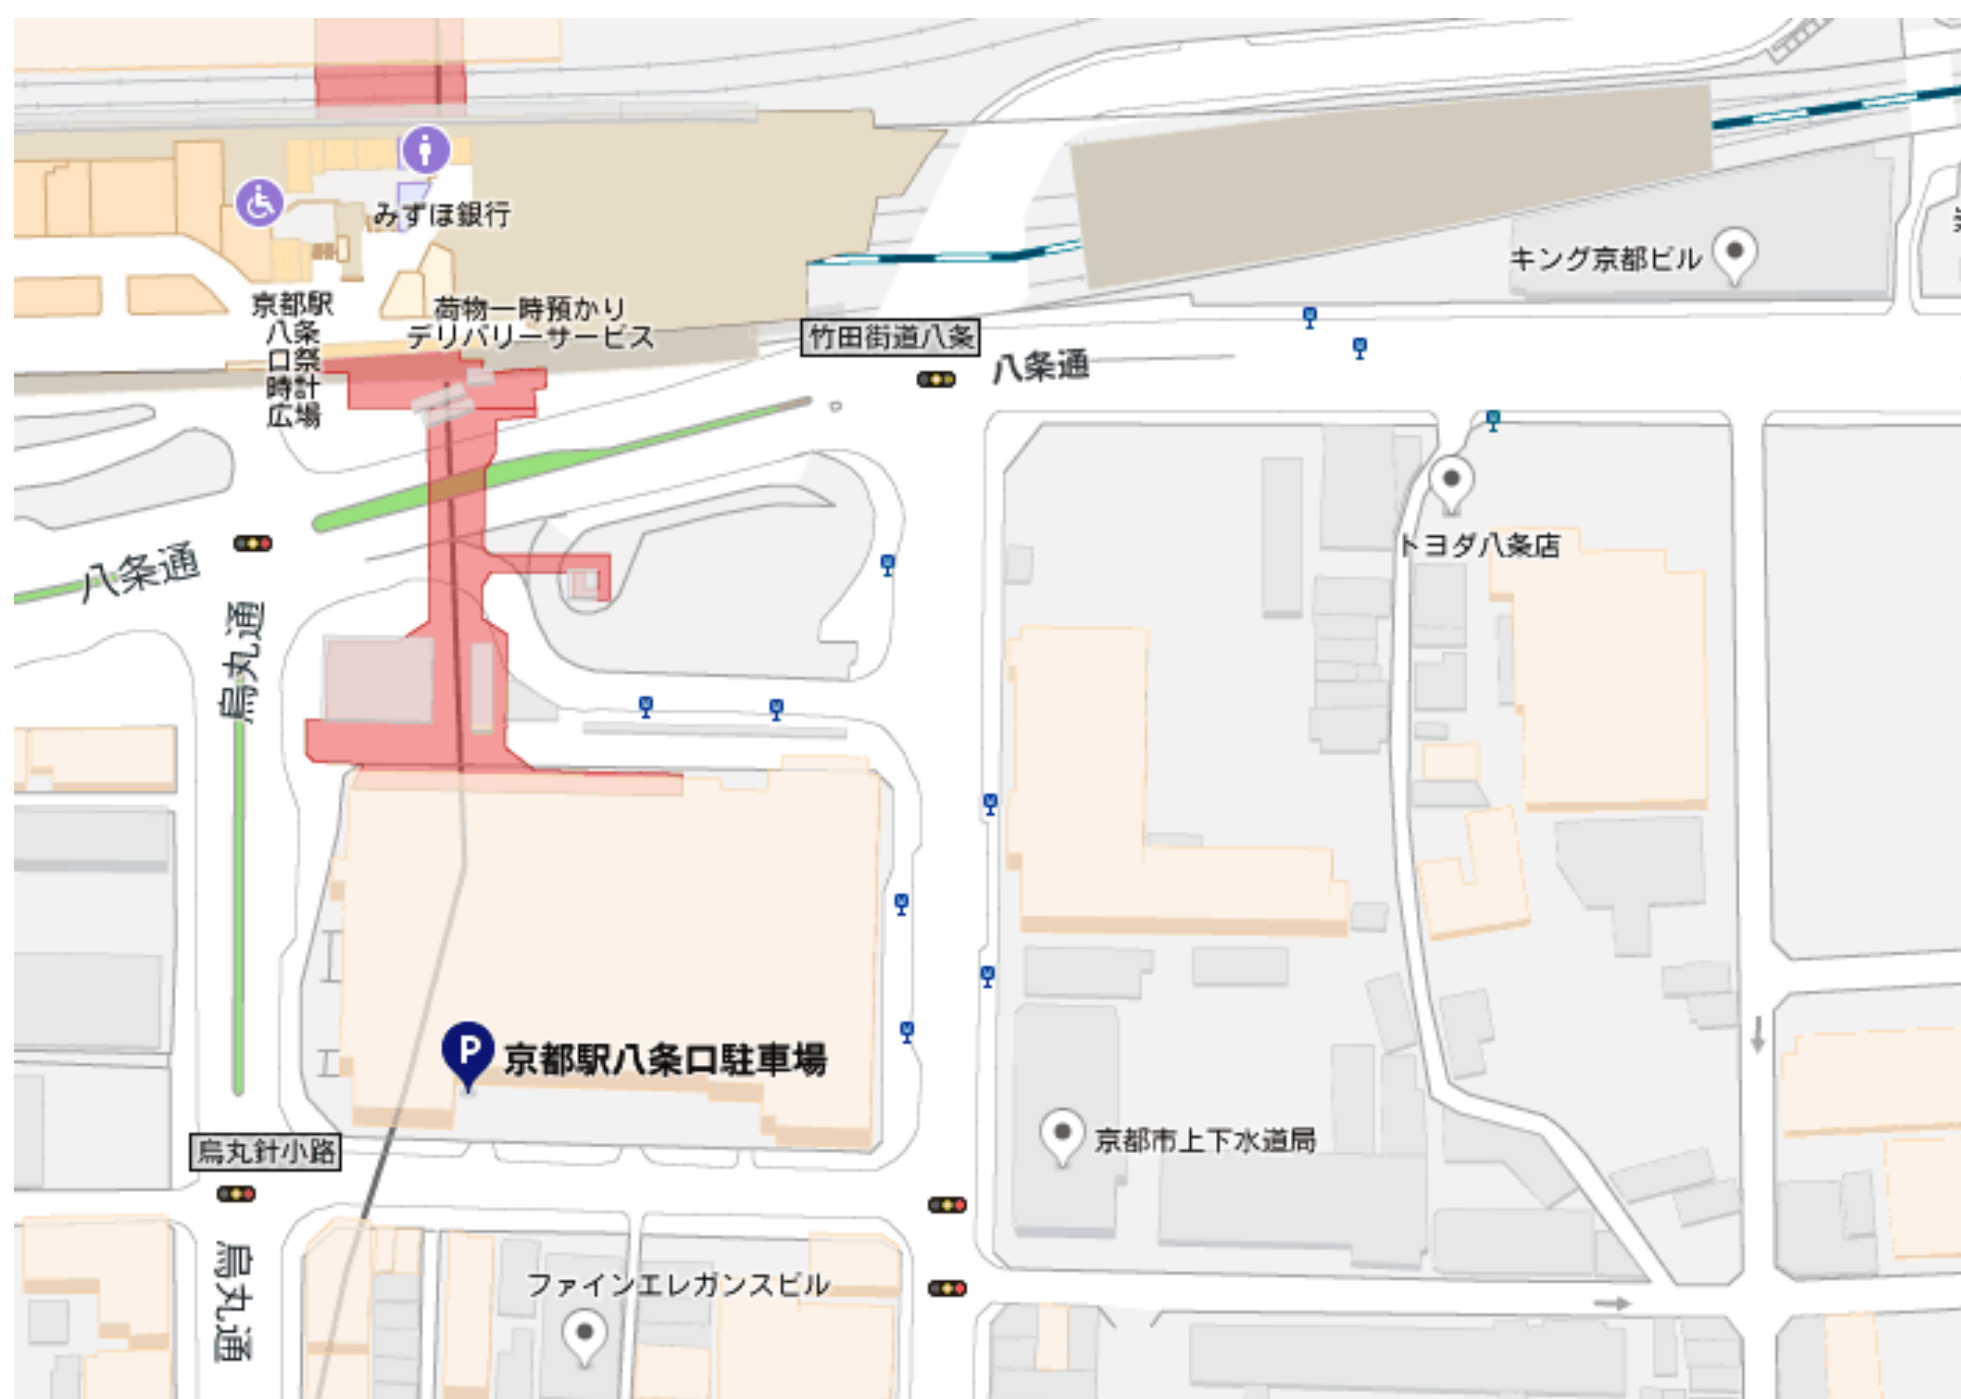

# 京都支店にお車でご来店のお客様へ

京都アバンティ地下「京都駅八条口駐車場」  
をご利用下さい

※駐車場券をご提示いただければ、チケットをお渡し  
しますので弊社スタッフへお申し付け下さい。

※キング京都ビル「来客用駐車場」に空きがあれば、  
そちらも利用可能です。