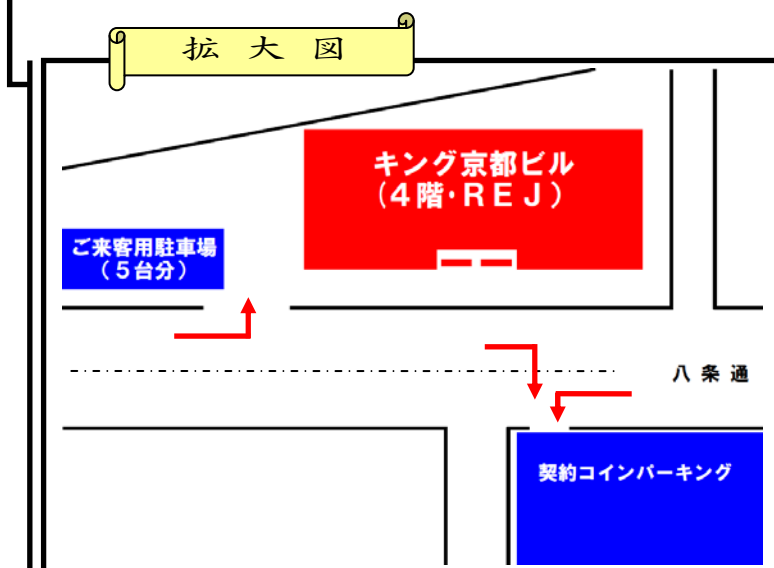

京都支店にお車でご来社のお客様へ

お車でご来社の場合、キング京都ビル敷地内
ご来客用駐車場（5台分）がご利用可能です。
満車時には、八条通を渡った向かい側の弊社
契約コイン駐車場をご利用下さい。

アール・イー・ジャパン株式会社

- 弊社契約コイン駐車場をご利用の場合は1時間分の駐車料金を負担致します。